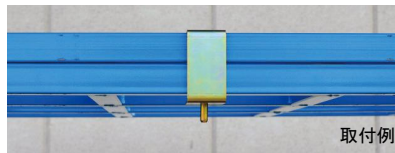

こぼれ止め枠(側面は脱着可、背面は固定)

鉄板張り付

合板張り付

固定金具

取付例

レール用固定金具

取付例