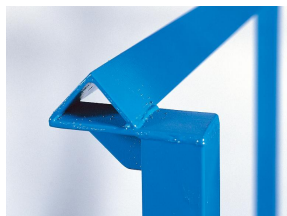

## ネスティングラック

仕様: スチール(焼付塗装)

ネスティング状態

受けレール部

品番	最大積載質量 (kg)	外寸(mm)			内寸(mm)			段積数	パレットサイズ
		間口	奥行	高さ	間口	奥行	高さ		
ST-1110	1000	1350	1200	1200	1250	1150	1010	4	1100×1100用
ST-1112	1000	1350	1200	1400	1250	1150	1210	4	
ST-1115	1000	1350	1200	1700	1250	1150	1510	3	
ST-1210	1000	1450	1200	1200	1350	1150	1010	4	1100×1200用
ST-1212	1000	1450	1200	1400	1350	1150	1210	4	
ST-1215	1000	1450	1200	1700	1350	1150	1510	3	
ST-1310	1000	1550	1200	1200	1450	1150	1010	4	1100×1300用
ST1312	1000	1550	1200	1400	1450	1150	1210	4	
ST-1315	1000	1550	1200	1700	1450	1150	1510	3	

別寸・別製の特注対応は可能です。

パレット

逆ネスティングラックの受けレール式

中間棚(脱着式、500kgまで)

アーム付クランプ ※樹脂パレットは含みません

フォークガイド付

中柱付(側面は脱着可、背面は固定)

掛けバー付(側面は脱着可、背面は固定)